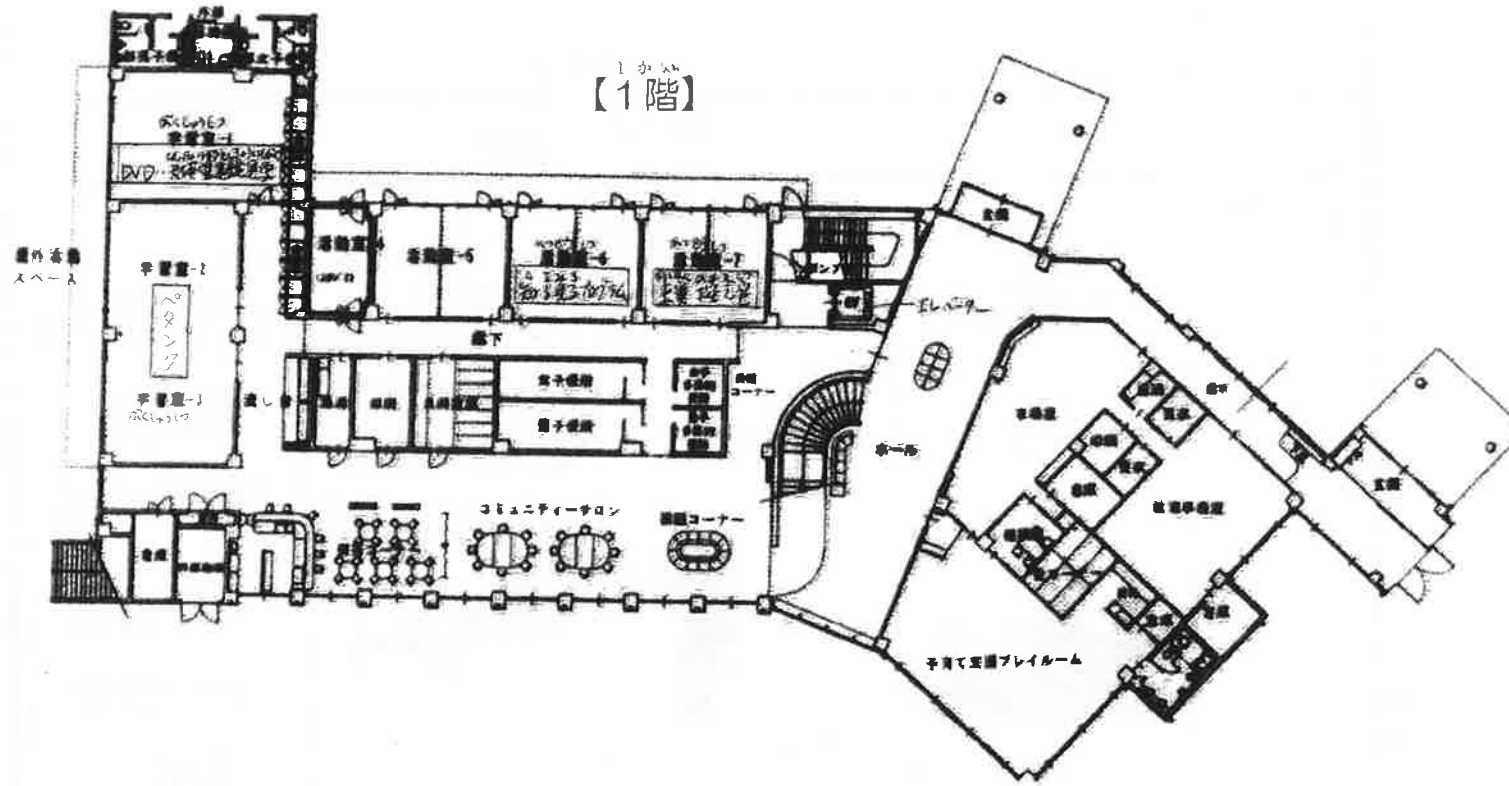

だい かい ほんにん かいこうりゅうかい
第14回 本人の交流会
かいじょうあんない
会場案内マップ

しょうがいがくしゅうかん こうかこうみんかん あんない
◆かふか生涯学習館（甲賀公民館）へのご案内◆

●所在地：滋賀県甲賀市甲賀町大原中886

●TEL: 0748-88-4100 FAX: 0748-88-5055

※ 本館別室は3階にあります。