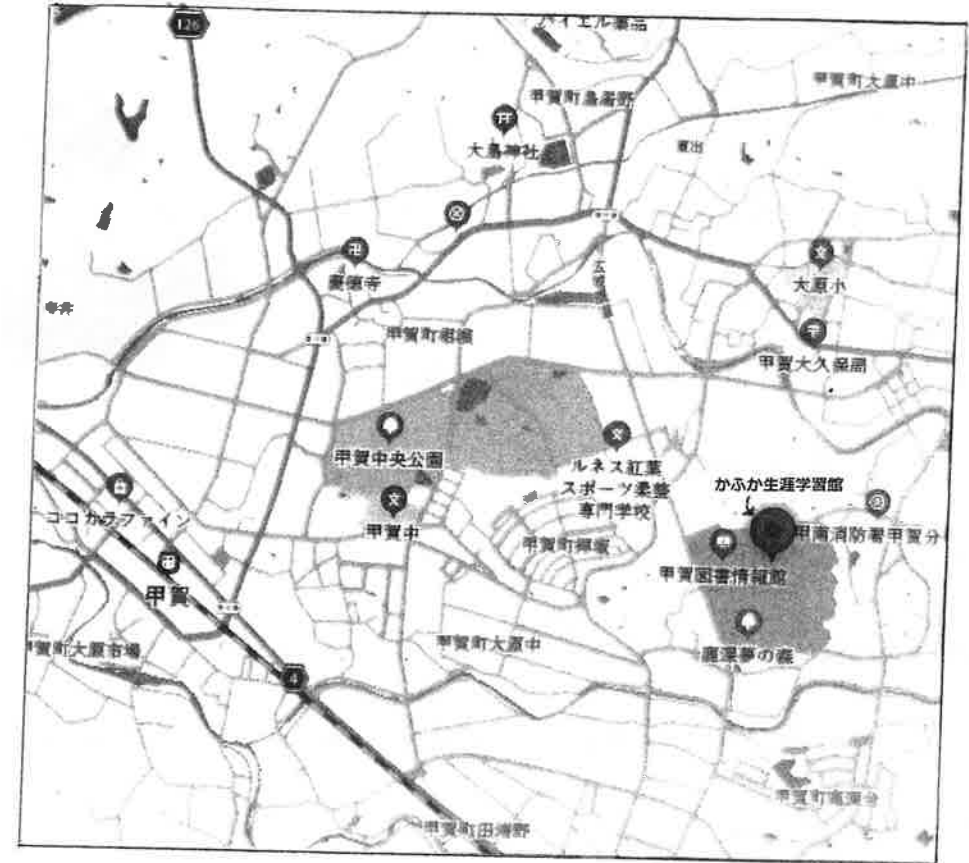

だい かい ほんにん かいこうりゅうかい
第14回 本人の交流会
 かいじょうあんない
会場案内マップ

しょうがいがくしゅうかん こうかこうみんかん あんない
◆かふか生涯学習館（甲賀公民館）へのご案内◆

●所在地：滋賀県甲賀市甲賀町大原中886

●TEL: 0748-88-4100 FAX: 0748-88-5055

※ 本館別室は3階にあります。

●車の場合：新名神高速道路甲南インターから約21分

●JR琵琶湖線～草津線を利用の場合：

12時40分に甲賀駅に来ていただければ、こちらの手配したバスで、かふか生涯学習館まで行きます（12時31分甲賀駅着の電車があります）。

帰りは午後4時57分の電車に乗れるように、バスで送ります。

または、油日駅から徒歩約25分で、かふか生涯学習館に着きます。

気を付けて来てね！

※ 参加いただける方は、別紙に必要なことを書いて支援者の方に渡してください。