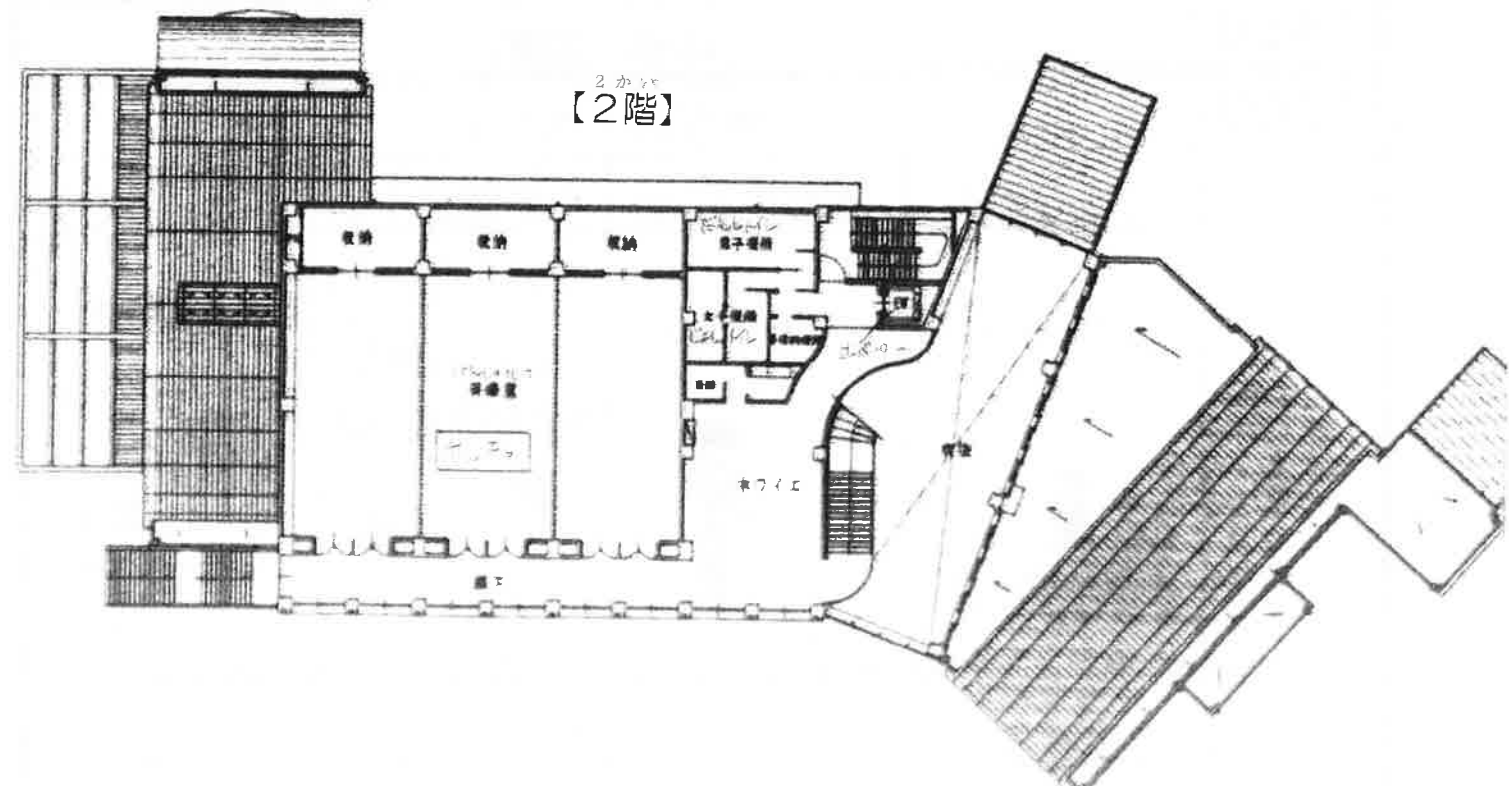

だい かい ほんにん かいこうりゅうかい
第14回 本人の交流会
かいじょうあんない
会場案内マップ

しょうがいがくしゅうかん こうかこうみんかん あんない
◆かふか生涯学習館（甲賀公民館）へのご案内◆

●所在地：滋賀県甲賀市甲賀町大原中886

●TEL: 0748-88-4100 FAX: 0748-88-5055

※ 本館別室は3階にあります。